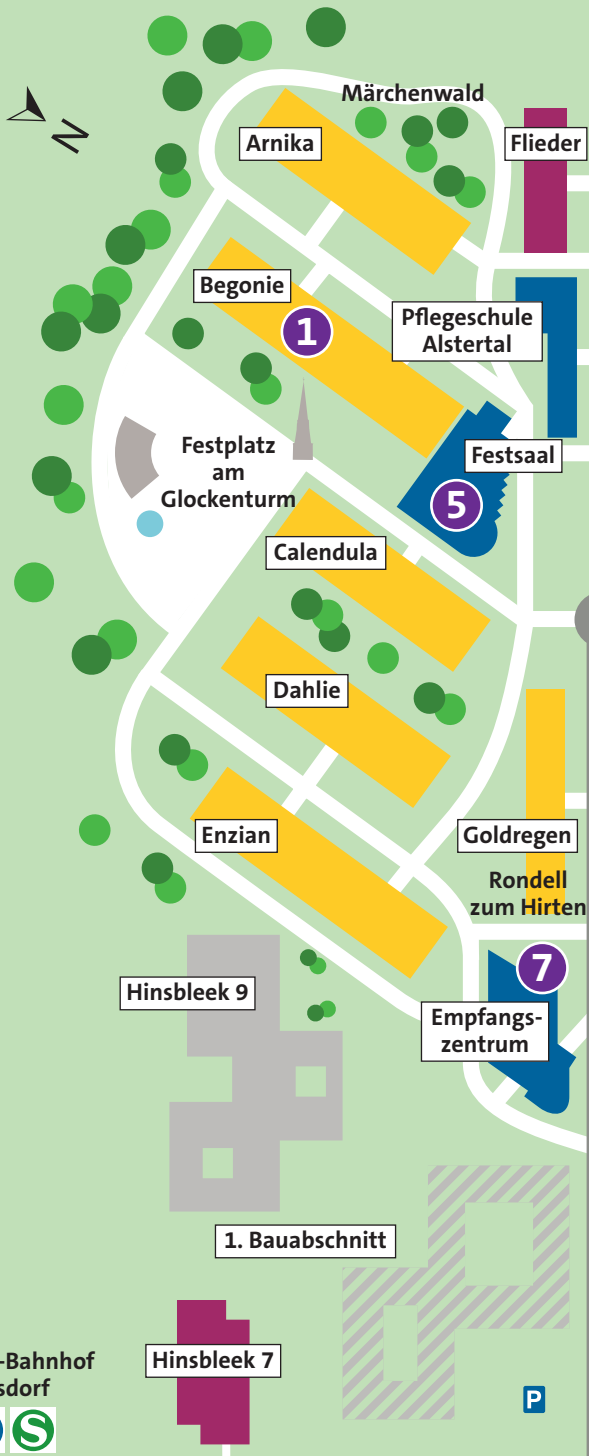

# Lust auf Ehrenamt? Hier können Sie sich informieren!

Tiergehege der Grundschule am Hinsbleek

- 1 **Ambulanter Hospizdienst**  
Monika Ohnesorge-Heims  
(0 40) 60 60 1-105  
[ohnesorge-heims@hzhg.de](mailto:ohnesorge-heims@hzhg.de)
- 2 **Bibliothek**  
Helga Brietzke  
(0 40) 60 60 1-171  
[brietzke@hzhg.de](mailto:brietzke@hzhg.de)
- 3 **Digitalcafé**  
Melis Rosenfeld  
(0 40) 60 60 1-179  
[digital@hzhg.de](mailto:digital@hzhg.de)
- 4 **Ehrenamtskoordination**  
Ehrenamt allgemein,  
Silberne Engel, E-Rikscha  
Katja Brülls  
(0 40) 60 60 1-452  
[bruells@hzhg.de](mailto:bruells@hzhg.de)
- 5 **Freundeskreis e.V.**  
Holger Lindemann  
[lindemann.freundeskreis@web.de](mailto:lindemann.freundeskreis@web.de)
- 6 **Heilig-Geist-Kapelle**  
Pastorin Petra Wilhelm-Kirst  
(0 40) 60 60 1-114  
[pastorin@hzhg.de](mailto:pastorin@hzhg.de)
- 7 **Sütterlinstube**  
Helmut Kramp  
(0 40) 59 79 01  
[mail@helmut-kramp.de](mailto:mail@helmut-kramp.de)

U/S-Bahnhof  
Ohlsdorf

Flughafen  
Fuhlsbüttel

↑  
Poppenbüttler Weg  
↓

← Alte Landstraße

Alte Landstraße

↑  
Poppenbüttler Weg  
↓  
S-Bahnhof  
Poppenbüttel

Heilig Geist  
am Alsterlauf

Alsterlauf  
mit Alster-  
wanderweg