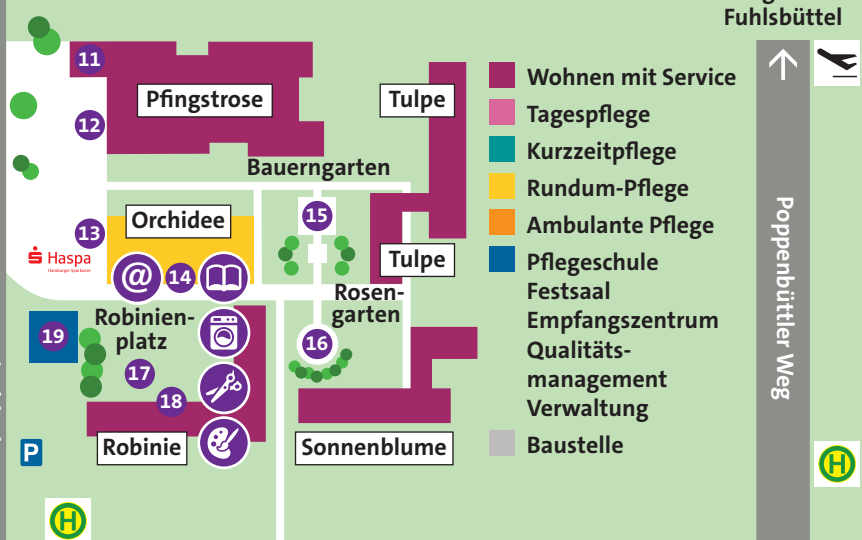

- 1 Empfangszentrum
  - Rezeption
  - Kundenzentrum
  - Konferenzraum
- 2 Krämerladen
- 3 Parkrestaurant
- 4 Rondell zum Hirten
- 5 Festsaal
  - Gottesdienst
  - Veranstaltungen
  - Henneberg Bühne
- 6 Physiotherapie
  - ExerCube
- 7 Ambulanter Hospizdienst Beratung am Lebensende
- 8 Pflegeschule Alstertal
- 9 Märchenwald
- 10 Festplatz am Glockenturm
  - Kulturpavillon
  - Gartenschach
  - Springbrunnen
  - Boule-Bahn
- 11 Evangelisches Pfarramt Kapelle
- 12 Fitnesszirkel
- 13 Hamburger Sparkasse
- 14 Bibliothek und Digitalcafé
- 15 Bauerngarten
- 16 Rosengarten
- 17 Robinienplatz
  - Hobby & Treff
  - Frisör
  - Waschcenter (Annahmestelle Reinigung, Änderungsschneiderei)
  - Mensch-ärgere-Dich-nicht-Spiel
- 18 Quartiersmanagement Ehrenamtskoordination
- 19 Qualitätsmanagement Schulungsraum
- 20 Verwaltung
- 21 Ambulante Pflege
- 22 Trauercafé
- 23 Zahnarztpraxis
- 24 Haus- und Fachärzte
- 25 Heiligen-Geist-Apotheke
- 26 Klostersgarten
- 27 Fitness mit Playfitgeräten
- 28 Grevenau

U/S-Bahnhof Ohlsdorf

← Alte Landstraße

Alte Landstraße →

- |  |   |   |
|--|---|---|
| <p><b>Grevenau</b></p> <p>28</p> <p>Grevenau</p> | <ul style="list-style-type: none"> <li> Empfangszentrum</li> <li> Krämerladen</li> <li> Parkrestaurant</li> <li> Festsaal</li> <li> ExerCube</li> <li> Pflegeschule Alstertal</li> <li> Bibliothek</li> <li> Digitalcafé</li> </ul> | <ul style="list-style-type: none"> <li> Waschcenter</li> <li> Frisör</li> <li> Hobby &amp; Treff</li> <li> Ärzte</li> <li> Zahnarzt</li> <li> Fitness mit Playfitgeräten</li> </ul> |
|--|---|---|

**Wegweiser Heilig Geist am Alsterlauf**

Alsterlauf mit Alsterwanderweg

S-Bahnhof Popenbüttel